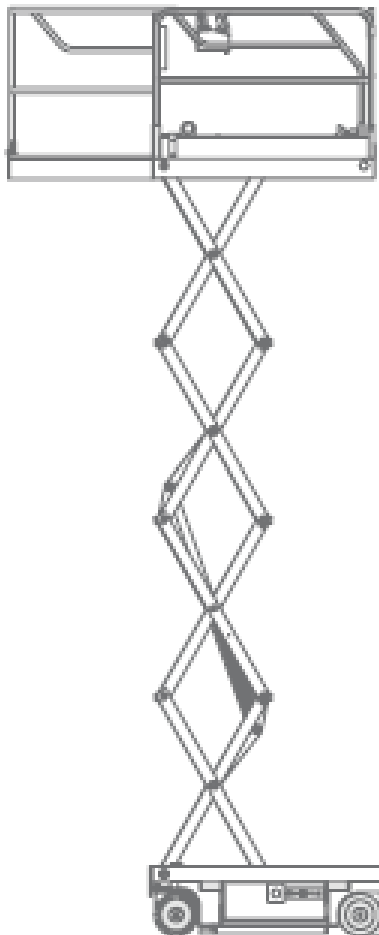

Hundingstraße 5
90431 Nürnberg
www.stabel-lift.de

Tel. 0911 / 3 95 75 95
Fax 0911 / 3 00 07 97
info@stabel-lift.de

STABEL

ARBEITSBÜHNEN - STAPLER - TELESTAPLER - MINIKRANE

Elektro

Scherenbühne Elektro 14,0m

Hollandlift Combistar N-120EL12

Arbeitshöhe bis max.	14,00 m
Plattformhöhe bis max.	12,00 m
Traglast	1000 kg
Plattformgröße	3,30 / 1,08 m
Erweiterbar auf	4,50 / 1,08 m
Antrieb	Elektro
Ladegerät	230 V
Länge / Breite / Höhe	3,74 / 1,20 / 3,04 m
Eigengewicht	7000 kg
Transportmöglichkeit	auf LKW oder Tieflader

Besonderheiten:

- Weiße Bereifung
- Plattformausschub 1,50 m
- klappbares Geländer, Höhe abgeklappt 2,34 m